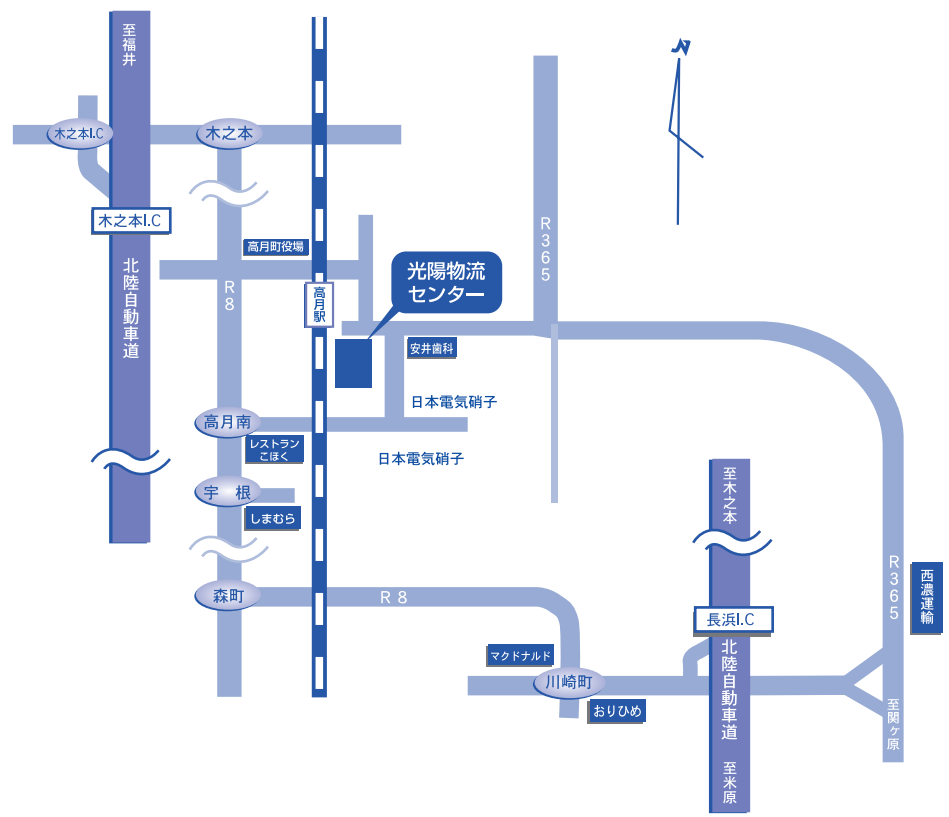

光陽物流センター  
KOUYO BUTSURYU CENTER

# アクセス ACCESS

会社概要	トラック輸送	コンテナ輸送	倉庫事業	人材・不動産	グループ事業	アクセス
------	--------	--------	------	--------	--------	------

## アクセス

- 北陸自動車道  
長浜I.C.より車で約20分
- 北陸自動車道  
木之本I.C.より車で約10分
- JR北陸線  
高月駅より徒歩約3分